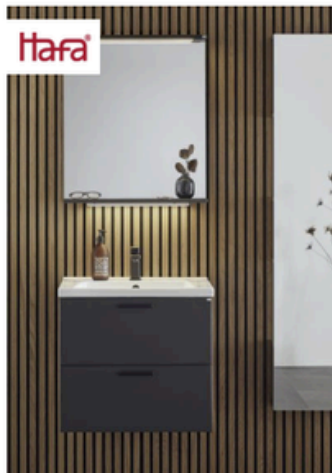

BRF
Hovde 3

Kök

Storsjökök peppargrå

Badrum

TVÄTTSTÄLLSSKÅP SHAPE 600 ANTRACIT MED TVÄTTSTÄLL

Art.nr. Antal
1390974 **1**

- Mjukstängande lådor med fullutdrag
- Justerbara upphängningsbeslag
- Tillverkad i fukttrög MDF
- Förberedd för både golv- och väggavlopp
- Färdigmonterad
- Med lådmattor och 2st bamburamar för småprylar

DUSCHHÖRN IGLOO BASIC CORNER 80X90 KLARGLAS ALU PROFIL

Art nr: 1450251

Rymligt duschhorn med raka dörrar i klart glas med stabila väggprofiler i eloxerad aluminium. Justerbar magnetstängning gör att dörrarna sluter helt tätt. Dörrarna är vändbara och har lyftgångjärn för att inte ta i golvet vid öppning. Höjd 1900 mm och med 5 mm härdat säkerhetsglas. Kan monteras med utanpåliggande rör, 35 mm. Släplist, magnetlist och knoppar ingår.