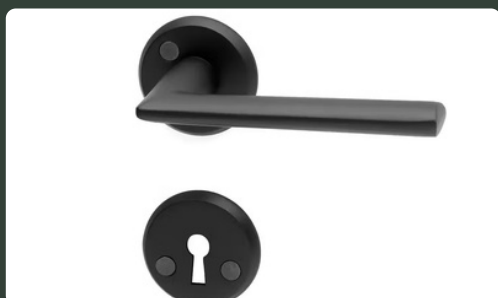

BRF Hovde 3

Inredning & ytskikt

Ytskikt

Golv Bjelin Haslarp L

Panel Moelven gråsten 2

Innerdörr sunnerbo
Kulör NSC 3500 n

Kakel klinker bad/kök
60x60

Innerdörrshandtag
Habo Miami

BRF
Hovde 3

Kök

Storsjökök peppargrå

Badrum

TVÄTTSTÄLLSSKÅP SHAPE 600 ANTRACIT MED TVÄTTSTÄLL

Art.nr. Antal
1390974 **1**

- Mjukstängande lådor med fullutdrag
- Justerbara upphängningsbeslag
- Tillverkad i fukttrög MDF
- Förberedd för både golv- och väggavlopp
- Färdigmonterad
- Med lådmattor och 2st bamburamar för småprylar

Listad i Svanens
Husproduktportal

25 års GARANTI

SPEGELSKÅP STORE LEDPROFIL ANTRACIT 600

Art.nr. Antal
1390601 **1**

- Spegelskåp med dubbelsidiga speglar
- Justerbara hyllor i klarglas
- Infälld LED-belysning och 230 V-uttag
- IP44
- Tillverkad i fukttrög MDF
- Levereras färdigmonterad
- Justerbara upphängningsbeslag

DUSCHHÖRN IGLOO BASIC CORNER 80X90 KLARGLAS ALU PROFIL

Art nr: 1450251

Rymligt duschhorn med raka dörrar i klart glas med stabila väggprofiler i eloxerad aluminium. Justerbar magnetstängning gör att dörrarna sluter helt tätt. Dörrarna är vändbara och har lyftgångjärn för att inte ta i golvet vid öppning. Höjd 1900 mm och med 5 mm härdat säkerhetsglas. Kan monteras med utanpåliggande rör, 35 mm. Släplist, magnetlist och knoppar ingår.