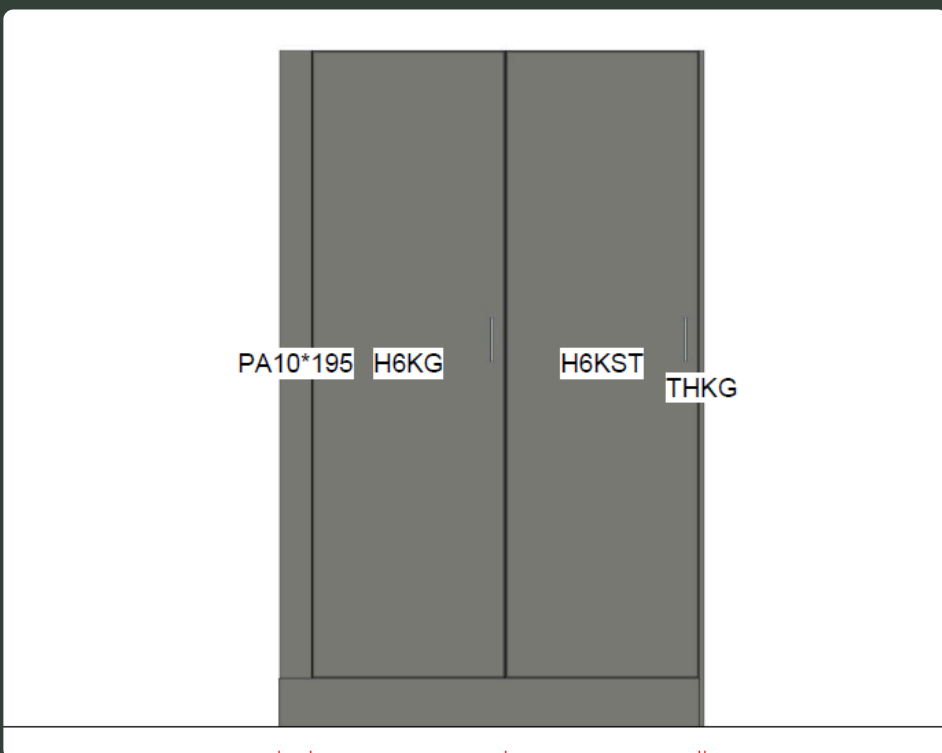

DUSCHHÖRN IGLOO BASIC CORNER 80X90 KLARGLAS ALU PROFIL

Art nr: 1450251

Rymligt duschhorn med raka dörrar i klart glas med stabila väggprofiler i eloxerad aluminium. Justerbar magnetstängning gör att dörrarna sluter helt tätt. Dörrarna är vändbara och har lyftgångjärn för att inte ta i golvet vid öppning. Höjd 1900 mm och med 5 mm härdat säkerhetsglas. Kan monteras med utanpåliggande rör, 35 mm. Släplist, magnetlist och knoppar ingår.

25 år GARANTI

Förvaring

Gaderober Hall Peppargrå

Garderober Små sovrum peppar grå

Förvaring

Skjuddörrar och Inredning Masterbedroom