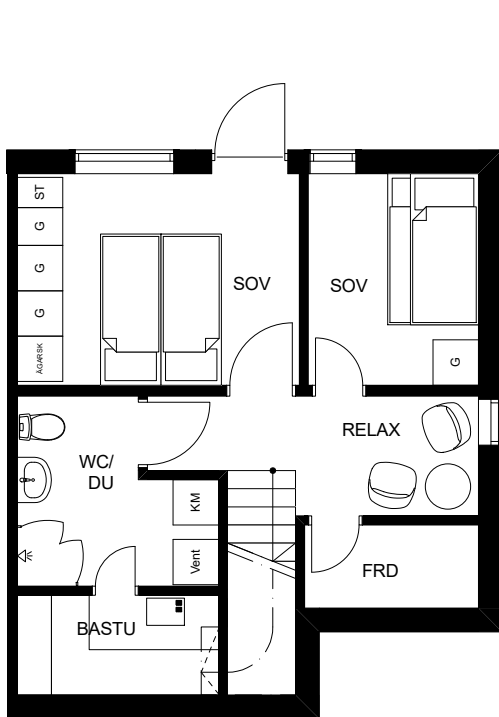

# BRF HOVDE 1 I BYDALSFJÄLLEN

LGH 8B

4 RoK 78 m<sup>2</sup>

**TECKENFÖRKLARINGAR**

- G GARDEROB
- ST STÄDSKÅP
- K/F KYL/FRYSSKÅP
- DM DISKMASKIN
- KM KOMBINERAD TVÄTTMASKIN/TORKTUMLARE
- Ägarsk ÄGARSKÅP, LÄSBART