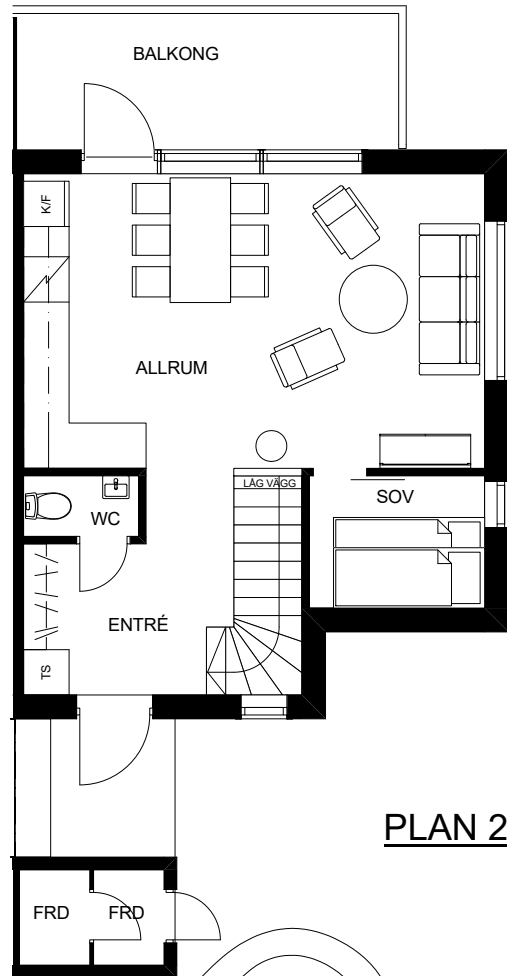

# BRF HOVDE 1 I BYDALSFJÄLLEN

LGH 8B

4 RoK 78 m<sup>2</sup>

**TECKENFÖRKLARINGAR**

- G GARDEROB
- ST STÄDSKÅP
- K/F KYL/FRYSSKÅP
- DM DISKMASKIN
- KM KOMBINERAD TVÄTTMASKIN/TORKTUMLARE
- Ägarsk ÄGARSKÅP, LÄSBART