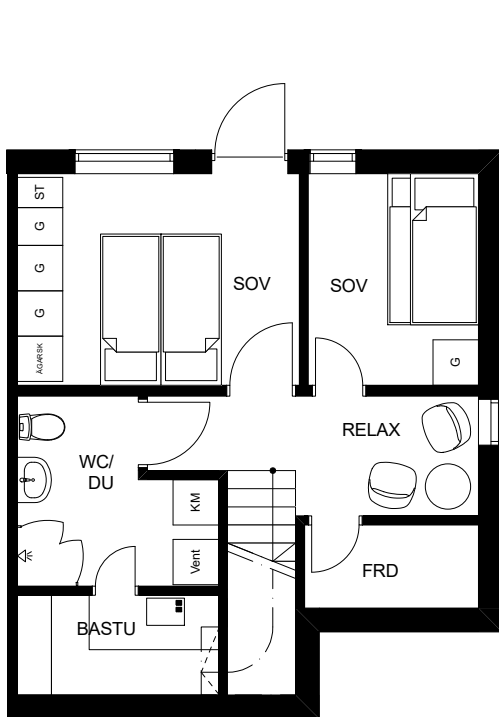

# BRF HOVDE 1 I BYDALSFJÄLLEN

LGH 7B

4 RoK 78 m<sup>2</sup>

**TECKENFÖRKLARINGAR**

- G GARDEROB
- ST STÄDSKÅP
- K/F KYL/FRYSSKÅP
- DM DISKMASKIN
- KM KOMBINERAD TVÄTTMASKIN/TORKTUMLARE
- Ägarsk ÄGARSKÅP, LÄSBART