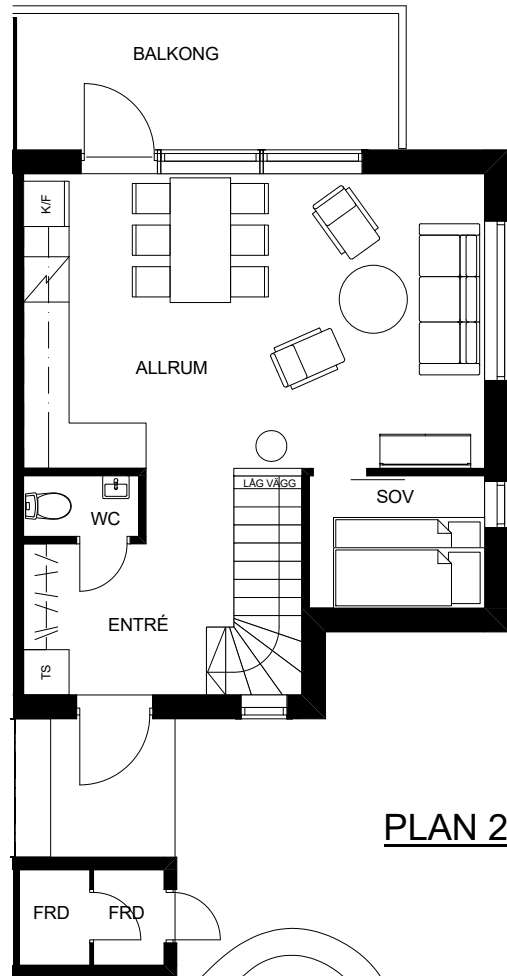

# BRF HOVDE 1 I BYDALSFJÄLLEN

LGH 7B

4 RoK 78 m<sup>2</sup>

**TECKENFÖRKLARINGAR**

- G GARDEROB
- ST STÄDSKÅP
- K/F KYL/FRYSSKÅP
- DM DISKMASKIN
- KM KOMBINERAD TVÄTTMASKIN/TORKTUMLARE
- Ägarsk ÄGARSKÅP, LÄSBART